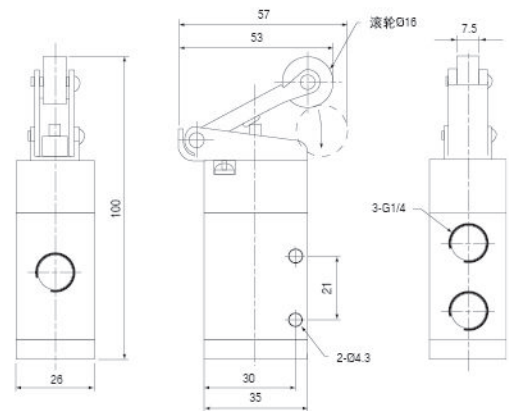

G322 系列二位三通机械阀

Series 3/2-way mechanical valves

图形符号 Graphical symbols

型号注释 Note for type

技术参数 Specification

规格 Item	G322R, PP, PPL, PB, TB, LB
工作介质work medium	空气 air
使用压力范围 working presure	0~1.0MPa
动作方式 action way	直动式 Direct action
润滑 Lubrication way	无油
使用温度 working temp	-5~60°C
按钮的标准颜色 standard color of button	黑色(Black): LB; 红色(Red):PP, PPL, PB, EB, TB
按钮的选购颜色 selected color of button to buy	绿色(green),黑色(black): PP,PPL,PB,TB

外形尺寸 Outlook & Dimension

G322

G322R

注: G322按钮形式与G321相同/Note: The button forms of G322 is same with G321