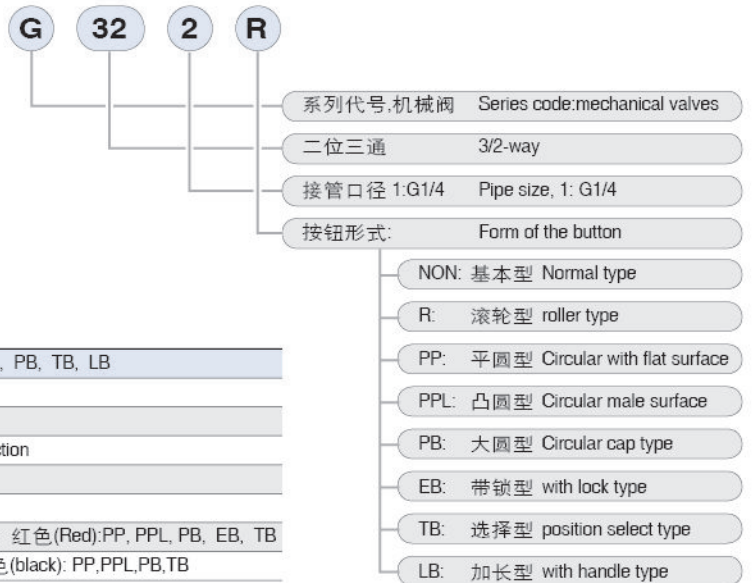

G322 系列二位三通机械阀

Series 3/2-way mechanical valves

图形符号 Graphical symbols

型号注释 Note for type

技术参数 Specification

规格 Item	G322R, PP, PPL, PB, TB, LB
工作介质work medium	空气 air
使用压力范围 working presure	0~1.0MPa
动作方式 action way	直动式 Direct action
润滑 Lubrication way	无油
使用温度 working temp	-5~60°C
按钮的标准颜色 standard color of button	黑色(Black): LB; 红色(Red):PP, PPL, PB, EB, TB
按钮的选购颜色 selected color of button to buy	绿色(green),黑色(black): PP,PPL,PB,TB

外形尺寸 Outlook & Dimension

G322

G322R

注: G322按钮形式与G321相同/Note: The button forms of G322 is same with G321