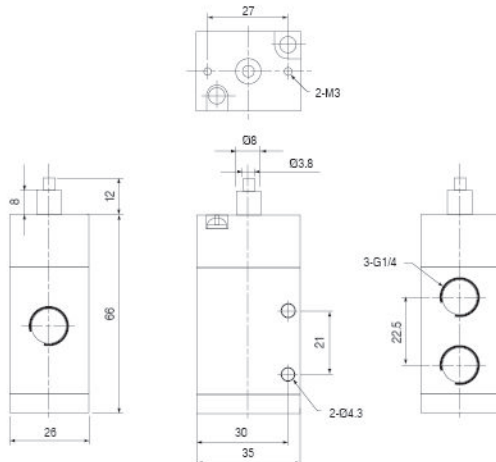

G322 系列二位三通机械阀

Series 3/2-way mechanical valves

图形符号 Graphical symbols

型号注释 Note for type

技术参数 Specification

规格 Item	G322R, PP, PPL, PB, TB, LB
工作介质work medium	空气 air
使用压力范围 working presure	0~1.0MPa
动作方式 action way	直动式 Direct action
润滑 Lubrication way	无油
使用温度 working temp	-5~60°C
按钮的标准颜色 standard color of button	黑色(Black): LB; 红色(Red):PP, PPL, PB, EB, TB
按钮的选购颜色 selected color of button to buy	绿色(green),黑色(black): PP,PPL,PB,TB

外形尺寸 Outlook & Dimension

G322

G322R

注: G322按钮形式与G321相同/Note: The button forms of G322 is same with G321