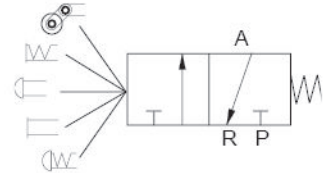

G322 系列二位三通机械阀

Series 3/2-way mechanical valves

图形符号 Graphical symbols

型号注释 Note for type

技术参数 Specification

规格 Item	G322R, PP, PPL, PB, TB, LB
工作介质work medium	空气 air
使用压力范围 working presure	0~1.0MPa
动作方式 action way	直动式 Direct action
润滑 Lubrication way	无油
使用温度 working temp	-5~60°C
按钮的标准颜色 standard color of button	黑色(Black): LB; 红色(Red):PP, PPL, PB, EB, TB
按钮的选购颜色 selected color of button to buy	绿色(green),黑色(black): PP,PPL,PB,TB

外形尺寸 Outlook & Dimension

G322

G322R

注: G322按钮形式与G321相同/Note: The button forms of G322 is same with G321