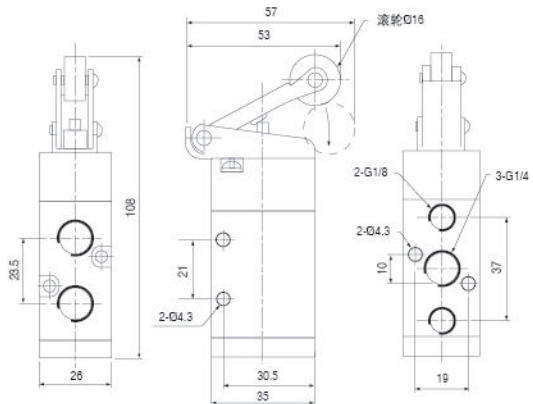

按钮形式: Form of the button

NON: 基本型 Normal type

R: 滚轮型 roller type

PP: 平圆型 Circular with flat surface

PPL: 凸圆型 Circular male surface

PB: 大圆型 Circular cap type

EB: 带锁型 with lock type

TB: 选择型 position select type

LB: 加长型 with handle type

技术参数 Specification

规格 Item	G522R, PP, PPL, PB, TB, LB
工作介质work medium	空气 air
使用压力范围 working presure	0~1.0MPa
动作方式 action way	直动式 direct action
润滑 Lubrication way	无油 don't need provide
使用温度 working temp	-5~60℃
按钮的标准颜色 standard color of button	黑色(Black): LB; 红色(Red):PP, PPL, PB, EB, TB
按钮的选购颜色 selected color of button to buy	绿色(green),黑色(black): PP,PPL,PB,TB

外形尺寸 Outlook & Dimension

G522

G522R

注: G522按钮形式与G321相同/Note: The button forms of G322 is same with G321