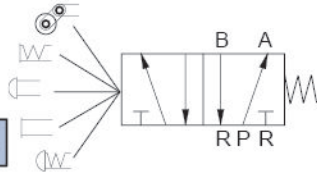

G 系列 机械阀 Series Mechanical Valves G522 / KKP

G522 系列二位三通机械阀 Series 3/2-way mechanical valves

图形符号 Graphical symbols

型号注释 Note for type

G 52 2 R

系列代号,机械阀 Series code:mechanical valves

52:二位三通 5/2-way

接管口径 1:G1/4 Pipe size, 1: G1/4

按钮形式: Form of the button

NON: 基本型 Normal type

R: 滚轮型 roller type

PP: 平圆型 Circular with flat surface

PPL: 凸圆型 Circular male surface

PB: 大圆型 Circular cap type

EB: 带锁型 with lock type

TB: 选择型 position select type

LB: 加长型 with handle type

技术参数 Specification

规格 Item	G522R, PP, PPL, PB, TB, LB
工作介质work medium	空气 air
使用压力范围 working presure	0~1.0MPa
动作方式 action way	直动式 direct action
润滑 Lubrication way	无油 don't need provide
使用温度 working temp	-5~60℃
按钮的标准颜色 standard color of button	黑色(Black): LB; 红色(Red):PP, PPL, PB, EB, TB
按钮的选购颜色 selected color of button to buy	绿色(green),黑色(black): PP,PPL,PB,TB