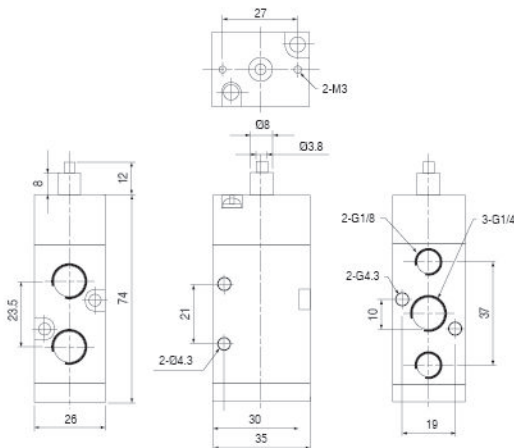

按钮形式: Form of the button

NON: 基本型 Normal type

R: 滚轮型 roller type

PP: 平圆型 Circular with flat surface

PPL: 凸圆型 Circular male surface

PB: 大圆型 Circular cap type

EB: 带锁型 with lock type

TB: 选择型 position select type

LB: 加长型 with handle type

技术参数 Specification

规格 Item	G522R, PP, PPL, PB, TB, LB
工作介质work medium	空气 air
使用压力范围 working presure	0~1.0MPa
动作方式 action way	直动式 direct action
润滑 Lubrication way	无油 don't need provide
使用温度 working temp	-5~60℃
按钮的标准颜色 standard color of button	黑色(Black): LB; 红色(Red):PP, PPL, PB, EB, TB
按钮的选购颜色 selected color of button to buy	绿色(green),黑色(black): PP,PPL,PB,TB

外形尺寸 Outlook & Dimension

G522

G522R

注: G522按钮形式与G321相同/Note: The button forms of G322 is same with G321