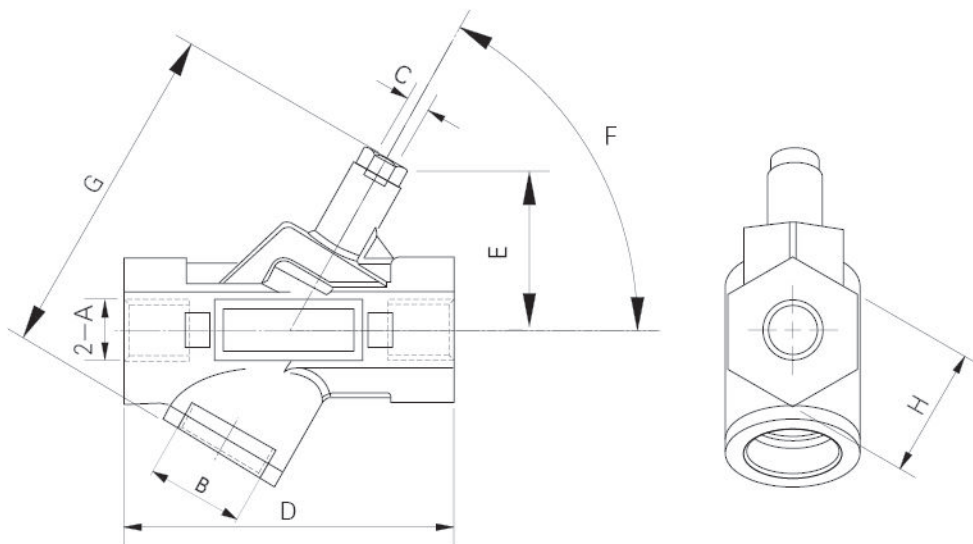

### 图形符号 Graphical symbols

### 技术参数 Specification

型号Type	KLJA-L1/4SR	KLJA-L1/2SR
参数Item		
KV值 KV value	2.0	6.6
压力范围 Pressure range(MPa)	0.05-0.8	
开启压力 Start pressure(MPa)	≤0.05	
环境温度 Tempt ambient(°C)	5~50	
介质温度 Tempt medium(°C)	5~50	
泄流量 Leukage flow rate(mL/min)	100	100
耐久性(万次) Kurability(10K times)	200	

### 外形尺寸 Outlook & Dimension

型号Type	A(接口螺纹/Size of port)	B	C	D	E	F	G	H
KLJA-L1/4SR	G1/4	M22x1.5	M6	82	36.5	60	85	30.5
KLJA-L1/2SR	G1/2	M32x1.5	M8	110	52	60	110	42
KLJA-L1SR	G1	M58×2	M12	137	80	60	181	85