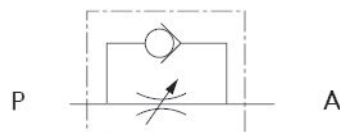

图形符号 Graphical symbols

技术参数 Specification

型号Type	KLJA-L1/4SR	KLJA-L1/2SR
参数Item		
KV值 KV value	2.0	6.6
压力范围 Pressure range(MPa)	0.05-0.8	
开启压力 Start pressure(MPa)	≤0.05	
环境温度 Tempt ambient(°C)	5~50	
介质温度 Tempt medium(°C)	5~50	
泄流量 Leukage flow rate(mL/min)	100	100
耐久性(万次) Kurability(10K times)	200