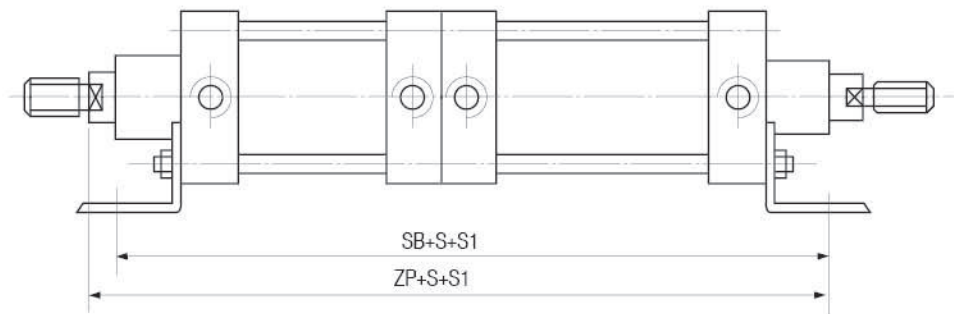

**QGS** 系列双缸气缸  
series twin cylinder

图形符号 Graphical symbols

外形尺寸 Outlook & Dimension

缸径Dia	ZJ	SB	L1	W	ZP
32	122	236	104	18	240
40	133	262	113	20	264
50	141	272	116	25	277
63	160	325	137	23	327.5
80	174	338	144	30	343
100	189	358	154	35	368
125	225	414	182	43	432
160	258	476	196	62	496
200	280	510	210	70	535
250	305	550	225	80	580
320	340	610	250	90	645