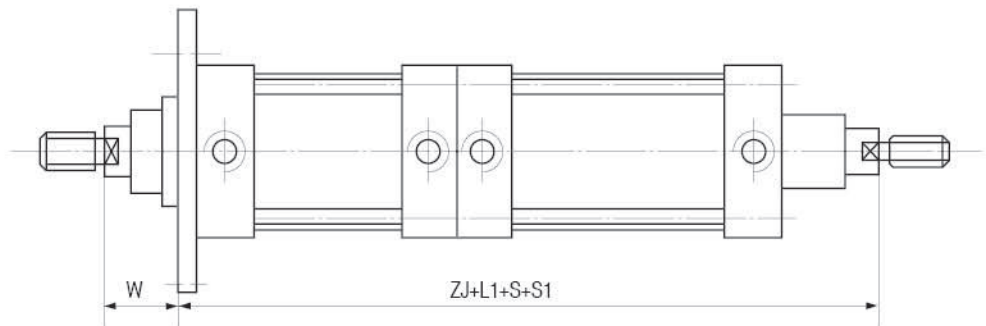

**QGS** 系列双缸气缸  
series twin cylinder

图形符号 Graphical symbols

外形尺寸 Outlook & Dimension

缸径Dia	ZJ	SB	L1	W	ZP
32	122	236	104	18	240
40	133	262	113	20	264
50	141	272	116	25	277
63	160	325	137	23	327.5
80	174	338	144	30	343
100	189	358	154	35	368
125	225	414	182	43	432
160	258	476	196	62	496
200	280	510	210	70	535
250	305	550	225	80	580
320	340	610	250	90	645