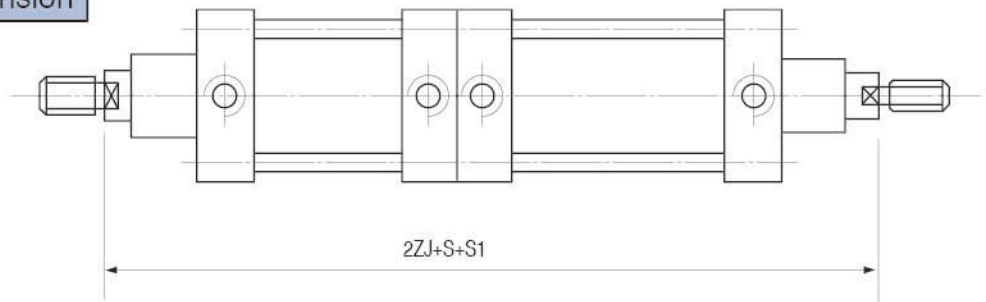

**QGS** 系列双缸气缸  
series twin cylinder

图形符号 Graphical symbols

外形尺寸 Outlook & Dimension

缸径Dia	ZJ	SB	L1	W	ZP
32	122	236	104	18	240
40	133	262	113	20	264
50	141	272	116	25	277
63	160	325	137	23	327.5
80	174	338	144	30	343
100	189	358	154	35	368
125	225	414	182	43	432
160	258	476	196	62	496
200	280	510	210	70	535
250	305	550	225	80	580
320	340	610	250	90	645